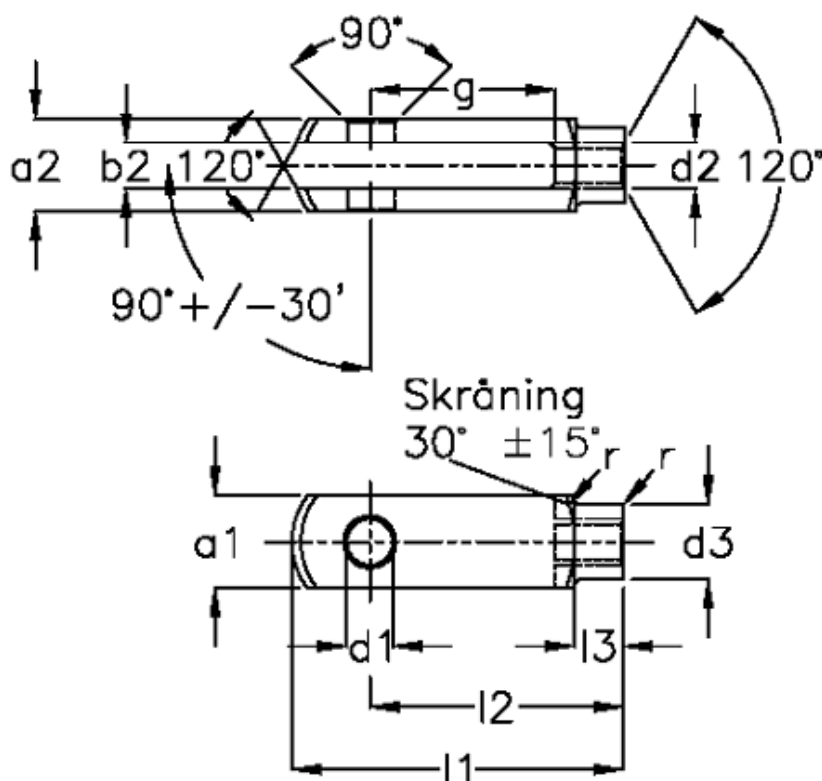

Varenummer: 140531428151
 Beskrivelse: KLEE Rustfast Gaffelstykke G 14x28
 M14x1,5, højre

Mål

a1 (h11)	= 27	g (+/-0,5)	= 28
a2	= 27 (+0,3 -0,16)	l1 (+/-0,5)	= 72
b1 (B13)	= 14	l2	= 56 (-0,4)
b2	= 14 (+0,7 +0,15)	l3	= 22,5 (+/-0,2)
d1 H9	= 14	r	= 1.0
d2	= M 14 x 1,5	Størrelse	= G 14 x 28FG
d3 (+/-0,3)	= 24	Vægt	= 0.178
f (+/-0,2)	= 1.0		